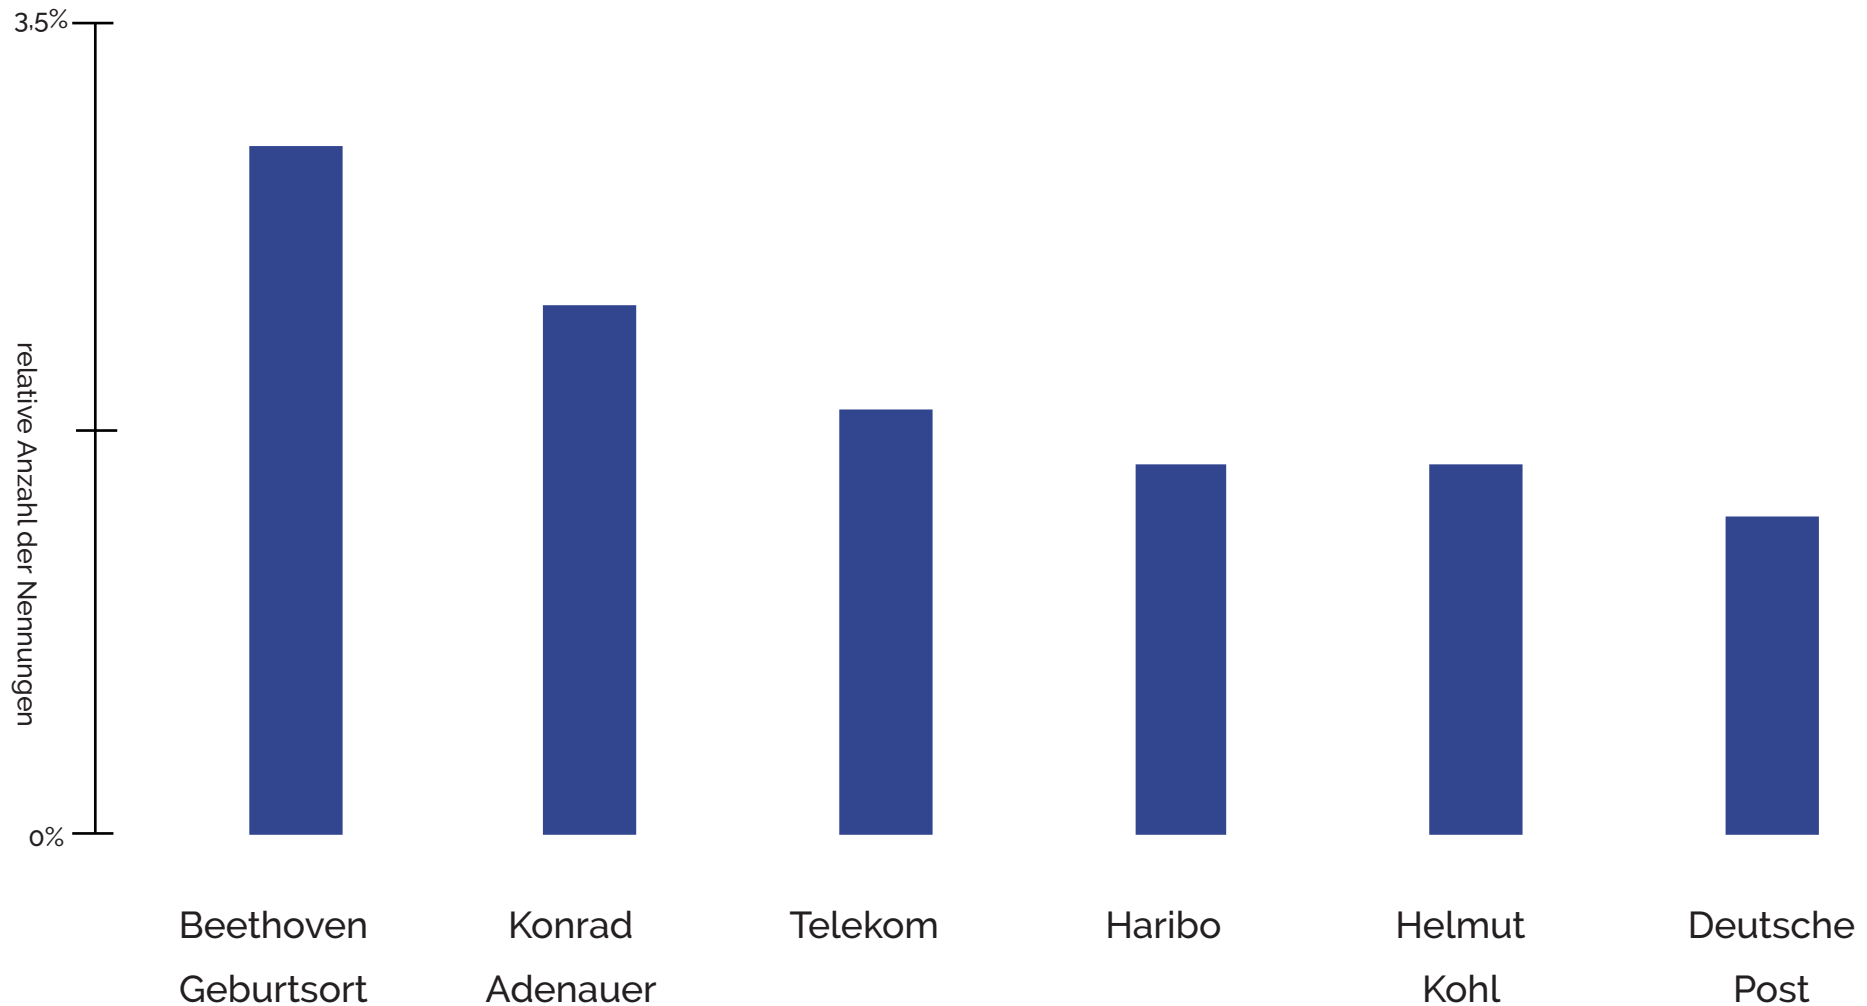

ASSOZIATIONEN MIT DER STADT BONN

Was verbinden Sie mit der Stadt Bonn? Woran denken Sie im Zusammenhang mit der Stadt Bonn?

UNTERNEHMEN & PERSÖNLICHKEITEN