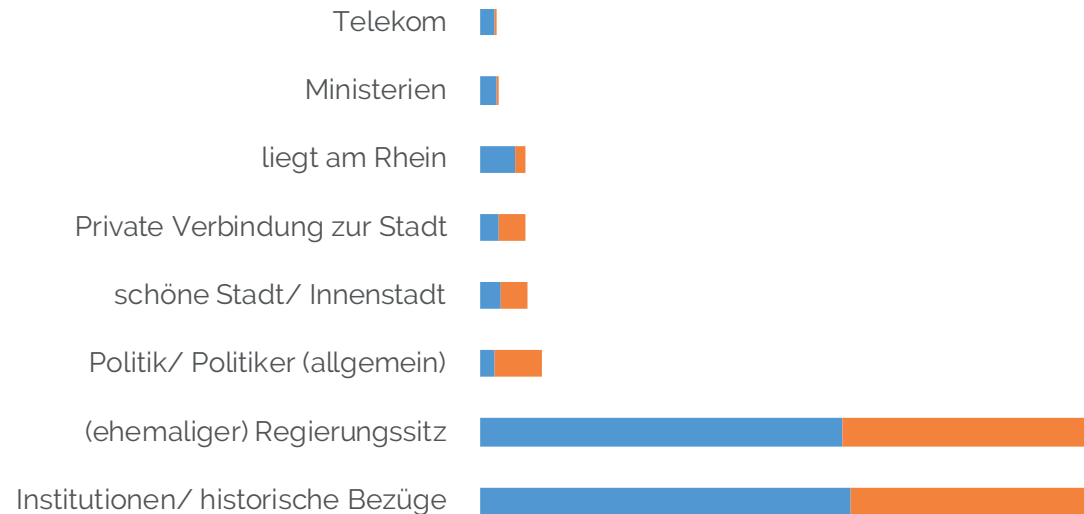

ORTE

ASSOZIATIONEN MIT DER STADT BONN

Was verbinden Sie mit der Stadt Bonn? Woran denken Sie im Zusammenhang mit der Stadt Bonn?

GESCHLECHT

MÄNNLICH

WEIBLICH

- TOP 5 NENNUNGEN MÄNNLICH -

1. Institutionen/ historische Bezüge
2. (ehemaliger) Regierungssitz/(ehemalige) Hauptstadt
3. liegt am Rhein
4. schöne Stadt/ Innenstadt/ schöne Architektur
5. Private Verbindung zur Stadt (Freunde/Familie)

- TOP 5 NENNUNGEN WEIBLICH -

1. Institutionen/historische Bezüge
2. (ehemaliger) Regierungssitz/(ehemalige) Hauptstadt
3. schöne Stadt/Innenstadt/ schöne Architektur
4. Private Verbindung zur Stadt (Freunde/Familie)
5. Beethoven (Geburtsort)