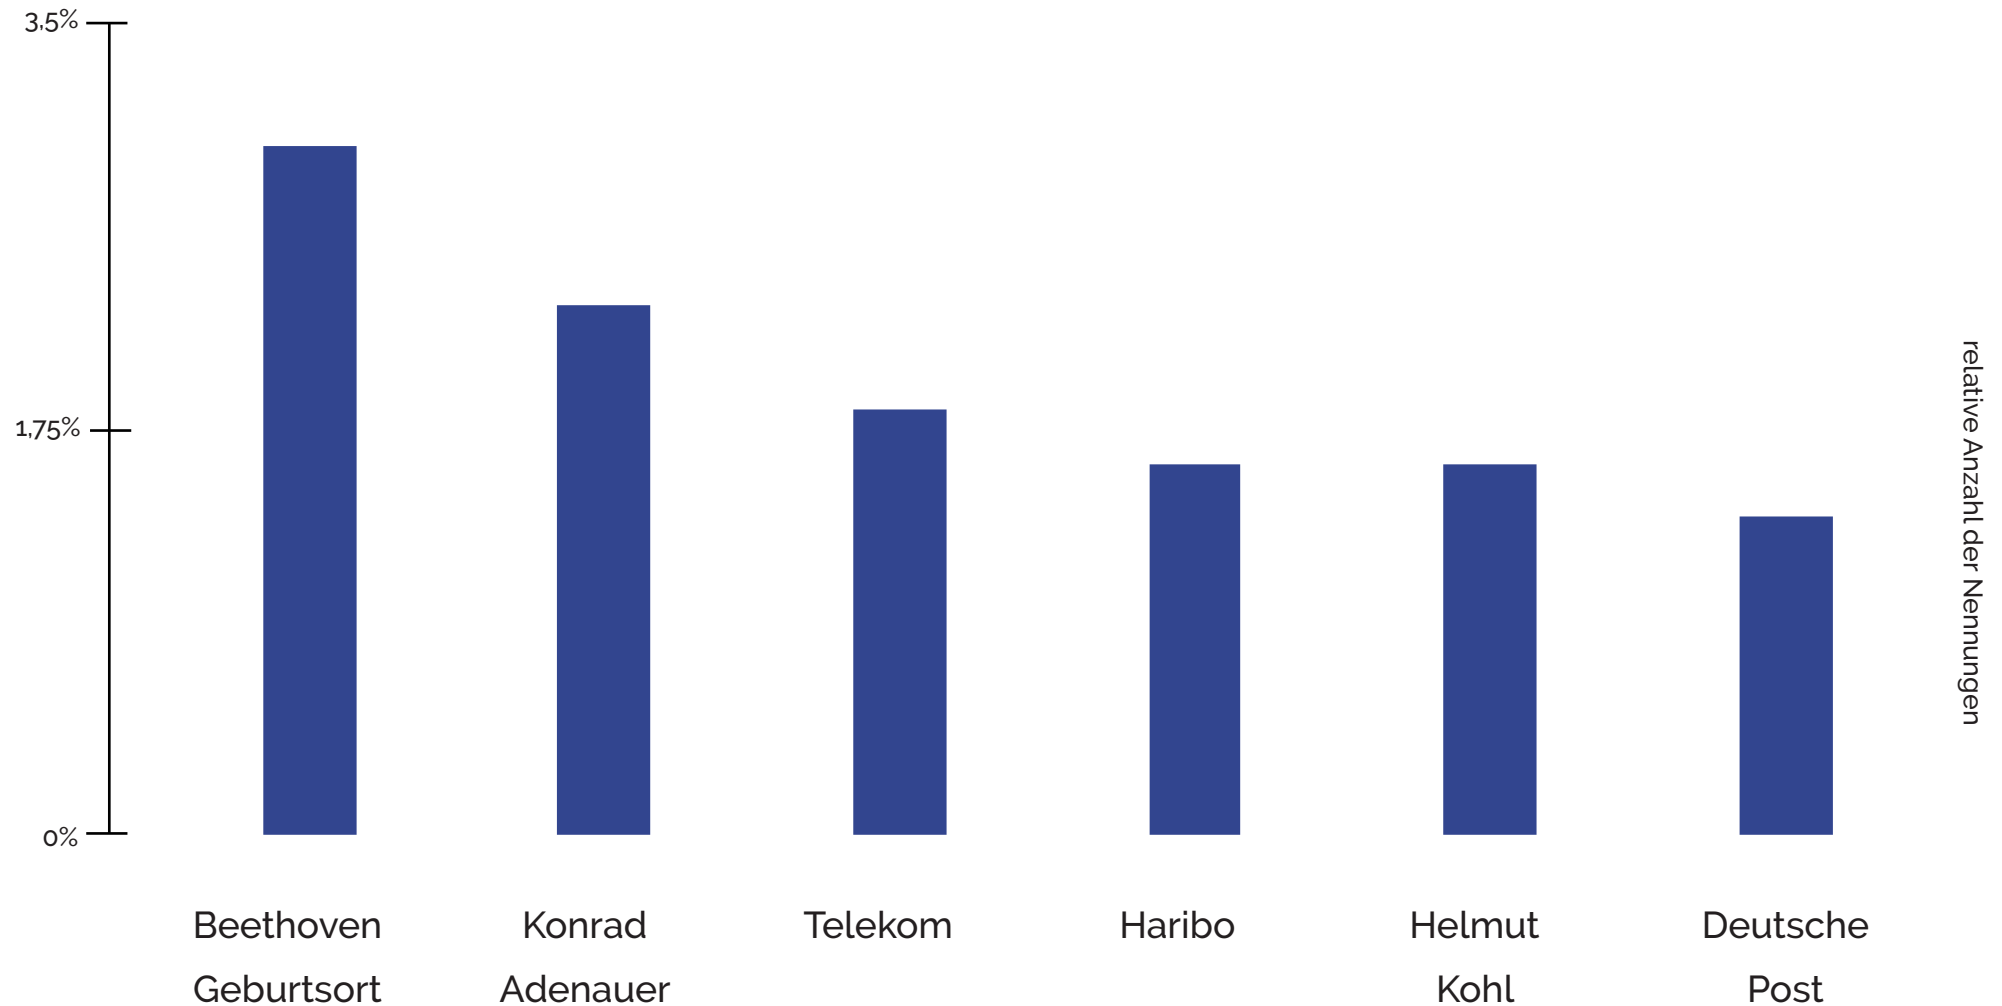

ASSOZIATIONEN MIT DER STADT BONN

Was verbinden Sie mit der Stadt Bonn? Woran denken Sie im Zusammenhang mit der Stadt Bonn?

UNTERNEHMEN & PERSÖNLICHKEITEN